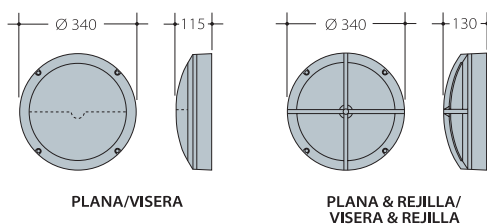

● COLORES DISPONIBLES - añadir el sufijo correspondiente:
SV3 - Plateado **BL2** - Azul **W9** - Blanco
 p.ej. CT 11653SV3, etc.

Fijaciones y entradas de cable