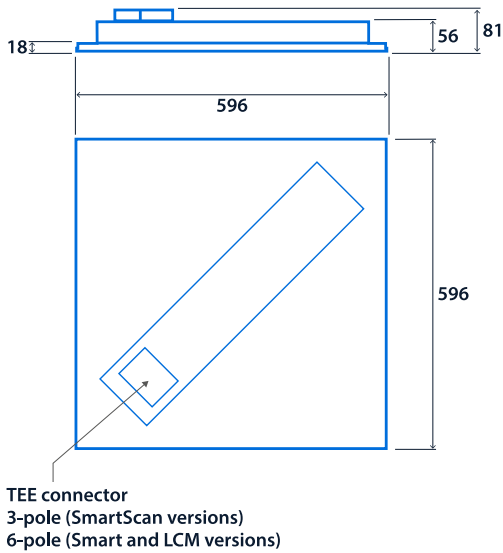

## Power

LED power	16 W - 51 W	Circuit power	19 W - 59 W
-----------	-------------	---------------	-------------

## Dimensions

600 x 600

1200 x 300